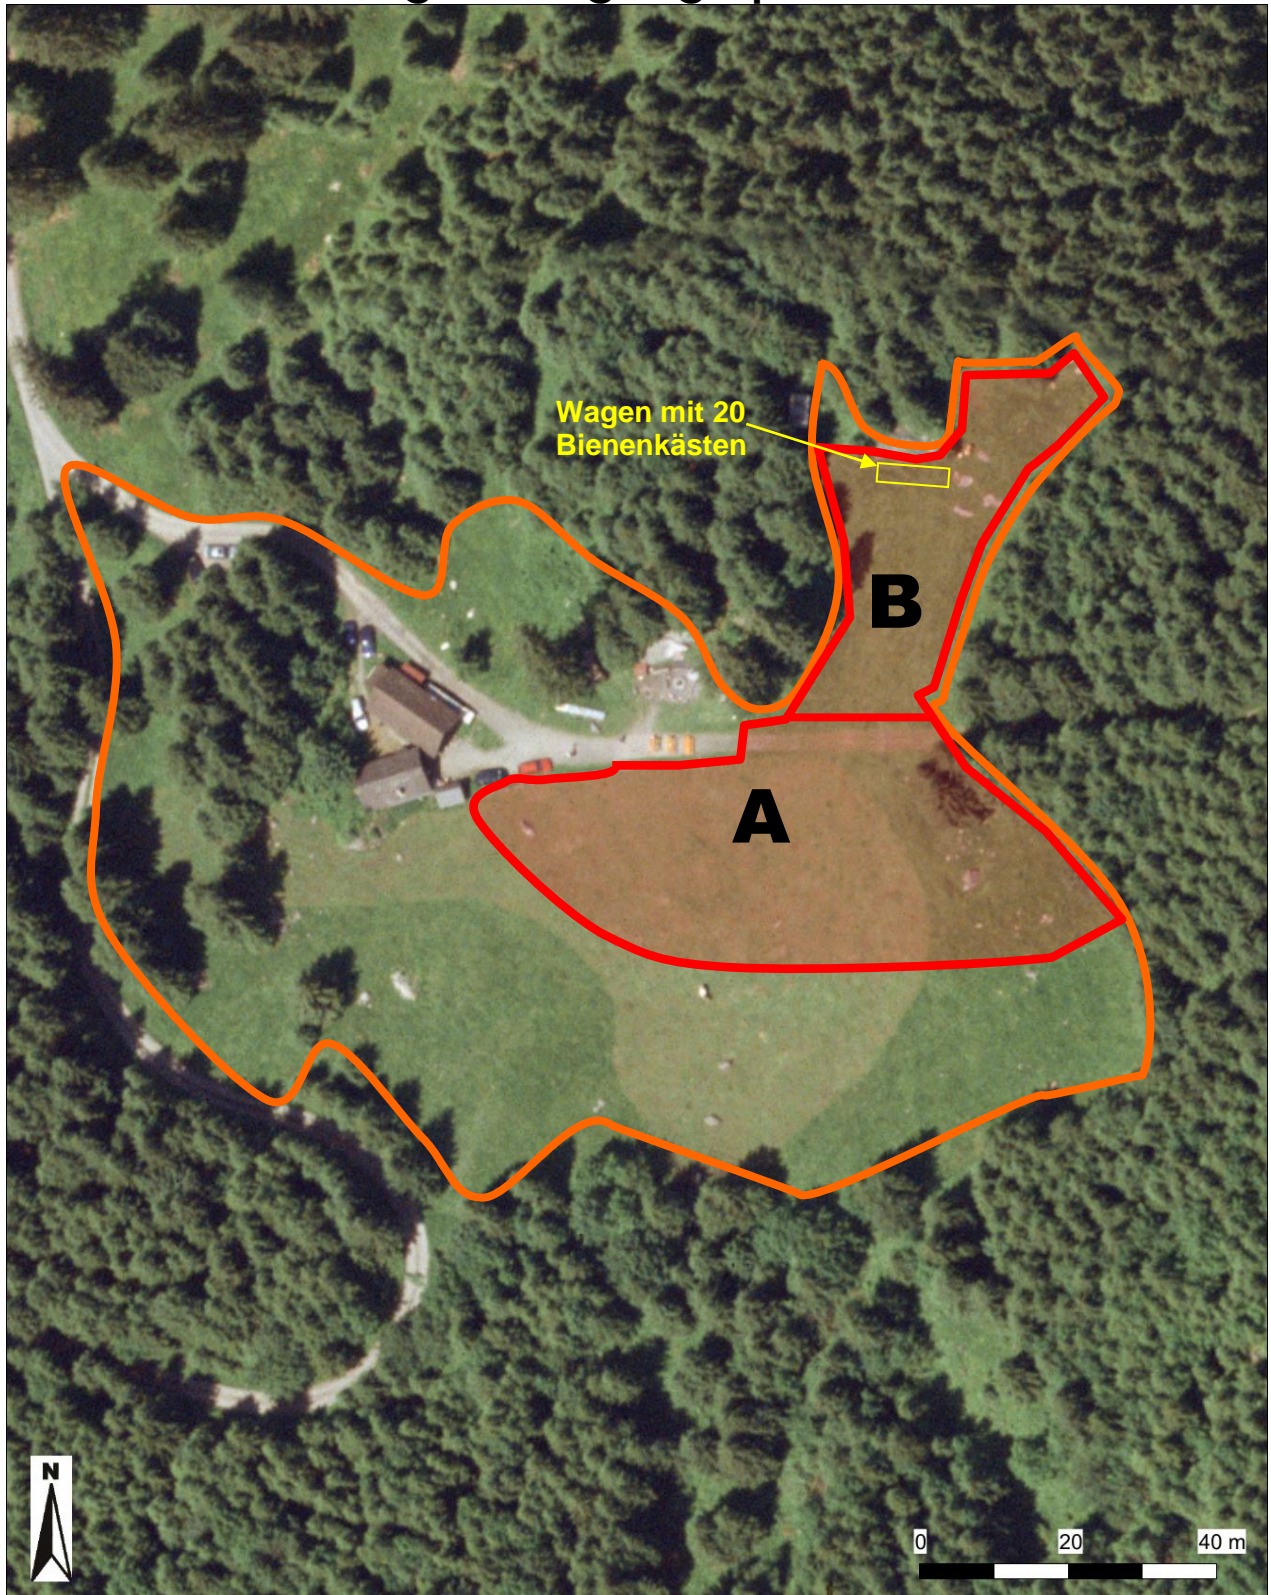

Ferienhütten Chalchofen der Ortsgemeinde Grabs

Umgebung Lagerplätze

Mittelpunkt-Koordinaten 747'835 / 225'226

Masstab 1 : 1'000

	Umgebungspereimeter
	Erholungsbetrieb / Platz für Zelte und Spiele (A oder B, je nach Beweidung)

Wichtig: Auf dem Lagerplatz B steht ein Wagen mit 20 Bienenkästen. Die Erfahrungen mit den Bienen sind gut. Diese gehen ihrer Arbeit nach und sind friedlich, wenn sie nicht böswillig gestört werden. Die Bienen lassen sich durch in respektvollem Abstand campierende aber auch spielende Personen nicht stören.

Ferienhütten Chalchofen der Ortsgemeinde Grabs

Umgrenzung Lagerplätze