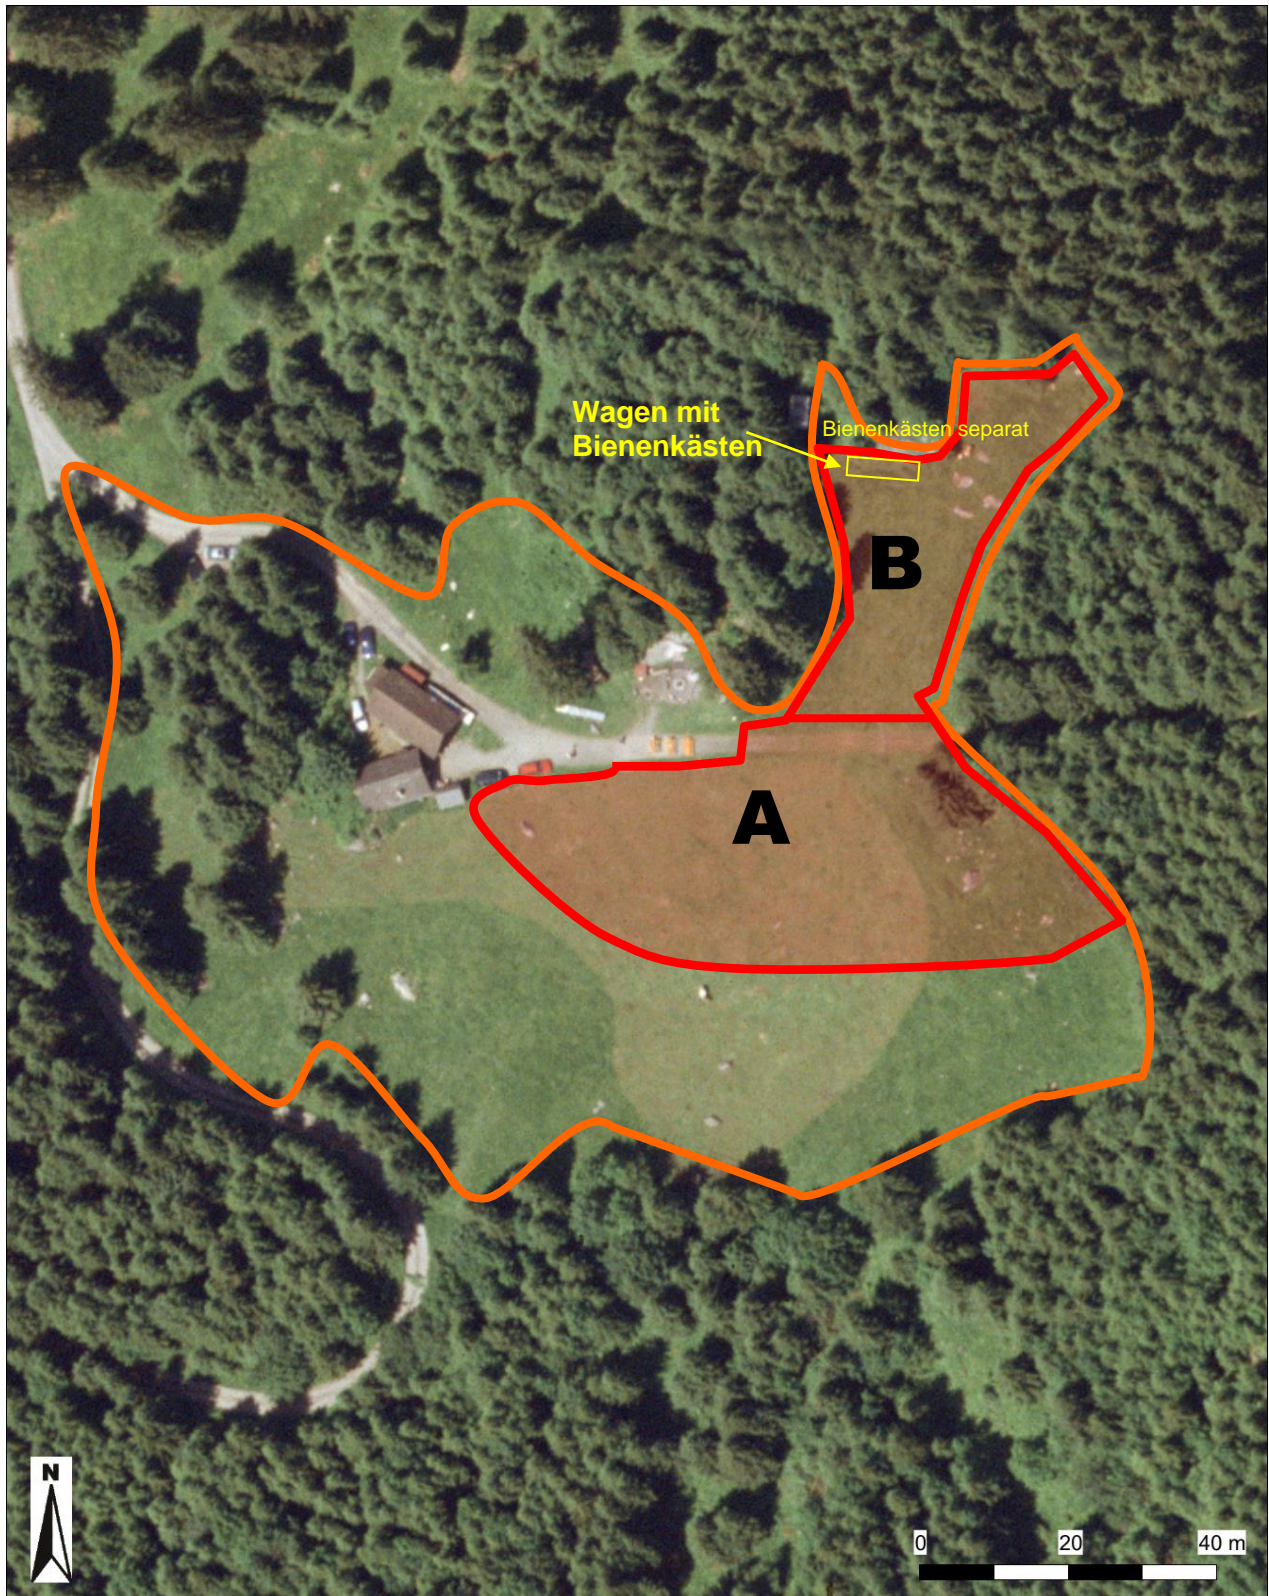

# Ferienhütten Chalchofen der Ortsgemeinde Grabs Umgrenzung Lagerplätze

Mittelpunkt-Koordinaten 747'835 / 225'226

Masstab 1 : 1'000

	Umgrenzungsperimeter
	Erholungsbetrieb / Platz für Zelte und Spiele (A oder B, je nach Beweidung)

**Wichtig:** Auf dem Lagerplatz B stehen ein Bienenwagen und einige separate Bienenkästen. Die Erfahrungen mit den Bienen sind gut. Diese gehen ihrer Arbeit nach und sind friedlich, wenn sie nicht böswillig gestört werden. Die Bienen lassen sich durch in respektvollem Abstand campierende aber auch spielende Personen nicht stören.